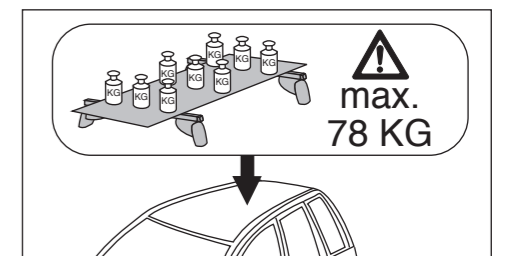

Atera SIGNO

Toyota
Avensis Lim. 01/2009-

Part-No. : 044 225
Part-No. : 045 225

Atera[®] SIGNO

Toyota
Avensis Lim 01/2009-

Atera[®] SIGNO

Toyota
Avensis Lim 01/2009-