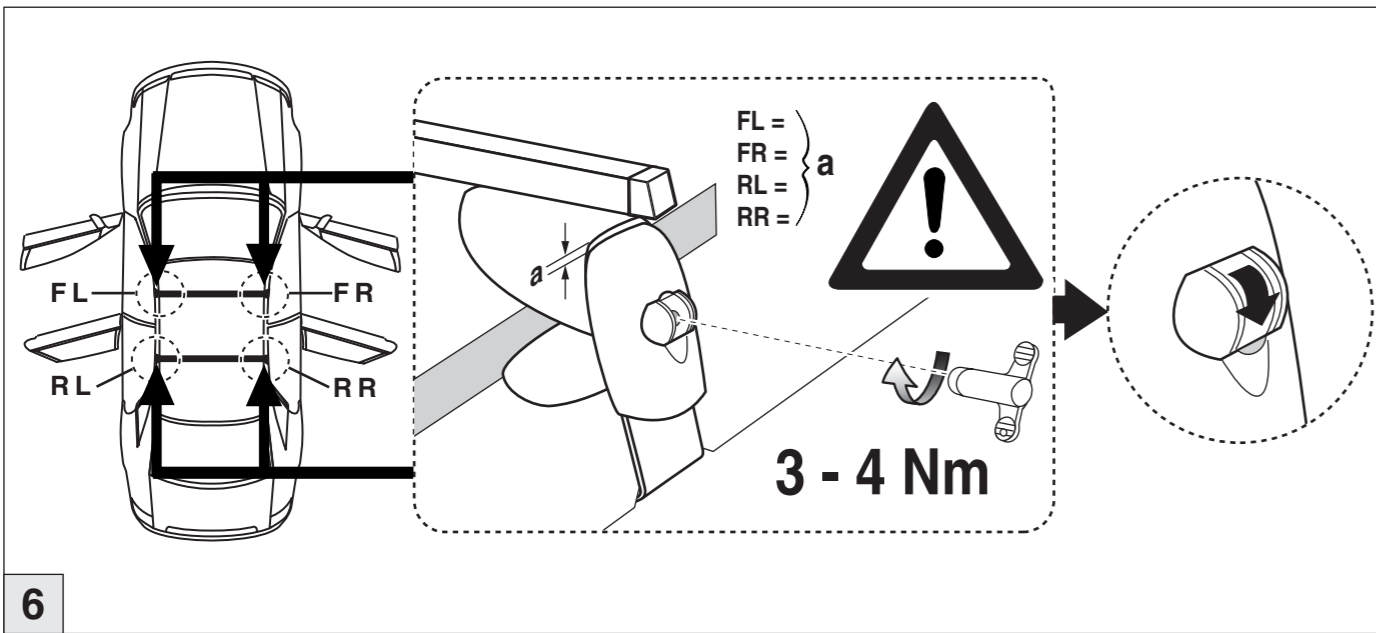

Atera® SIGNO

Toyota
Avensis Lim 01/2009-