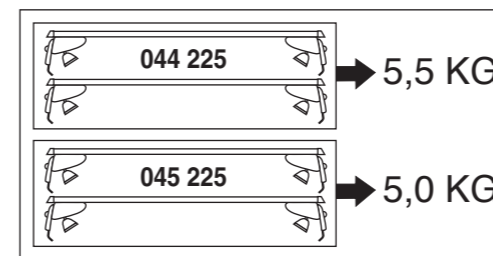

Atera SIGNO

Toyota
Avensis Lim. 01/2009-

Part-No. : 044 225
Part-No. : 045 225

Atera[®] SIGNO

Toyota
Avensis Lim 01/2009-

Atera[®] SIGNO

Toyota
Avensis Lim 01/2009-