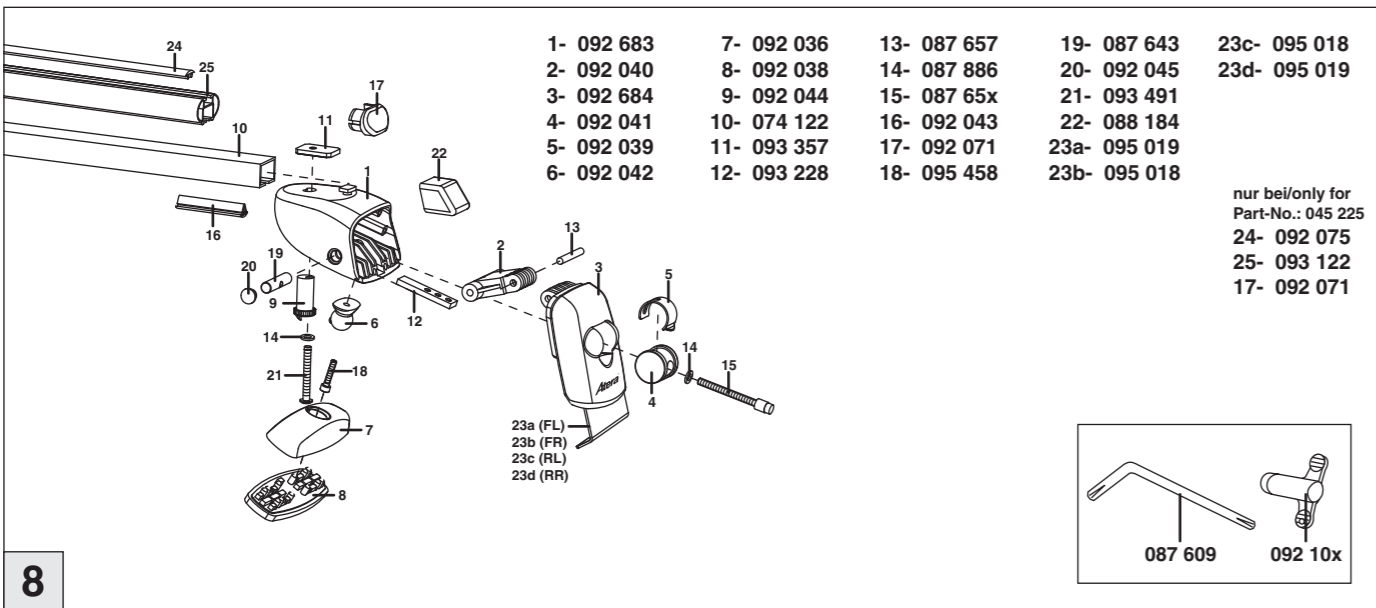

Atera® SIGNO

Toyota
Avensis Lim 01/2009-

6

nur bei / only for Part-No.: 045 225

7

8

Atera
Atera GmbH
Im Herrach 1
D-88299 Leutkirch
Servicetelefon: 0180-50 000 89
(14 ct/Min. aus dem dt. Festnetz)
E-Mail: info@atera.de

Atera SIGNO

Toyota
Avensis Lim. 01/2009-

Part-No. : 044 225
Part-No. : 045 225

Atera[®] SIGNO

Toyota
Avensis Lim 01/2009-

Atera[®] SIGNO

Toyota
Avensis Lim 01/2009-